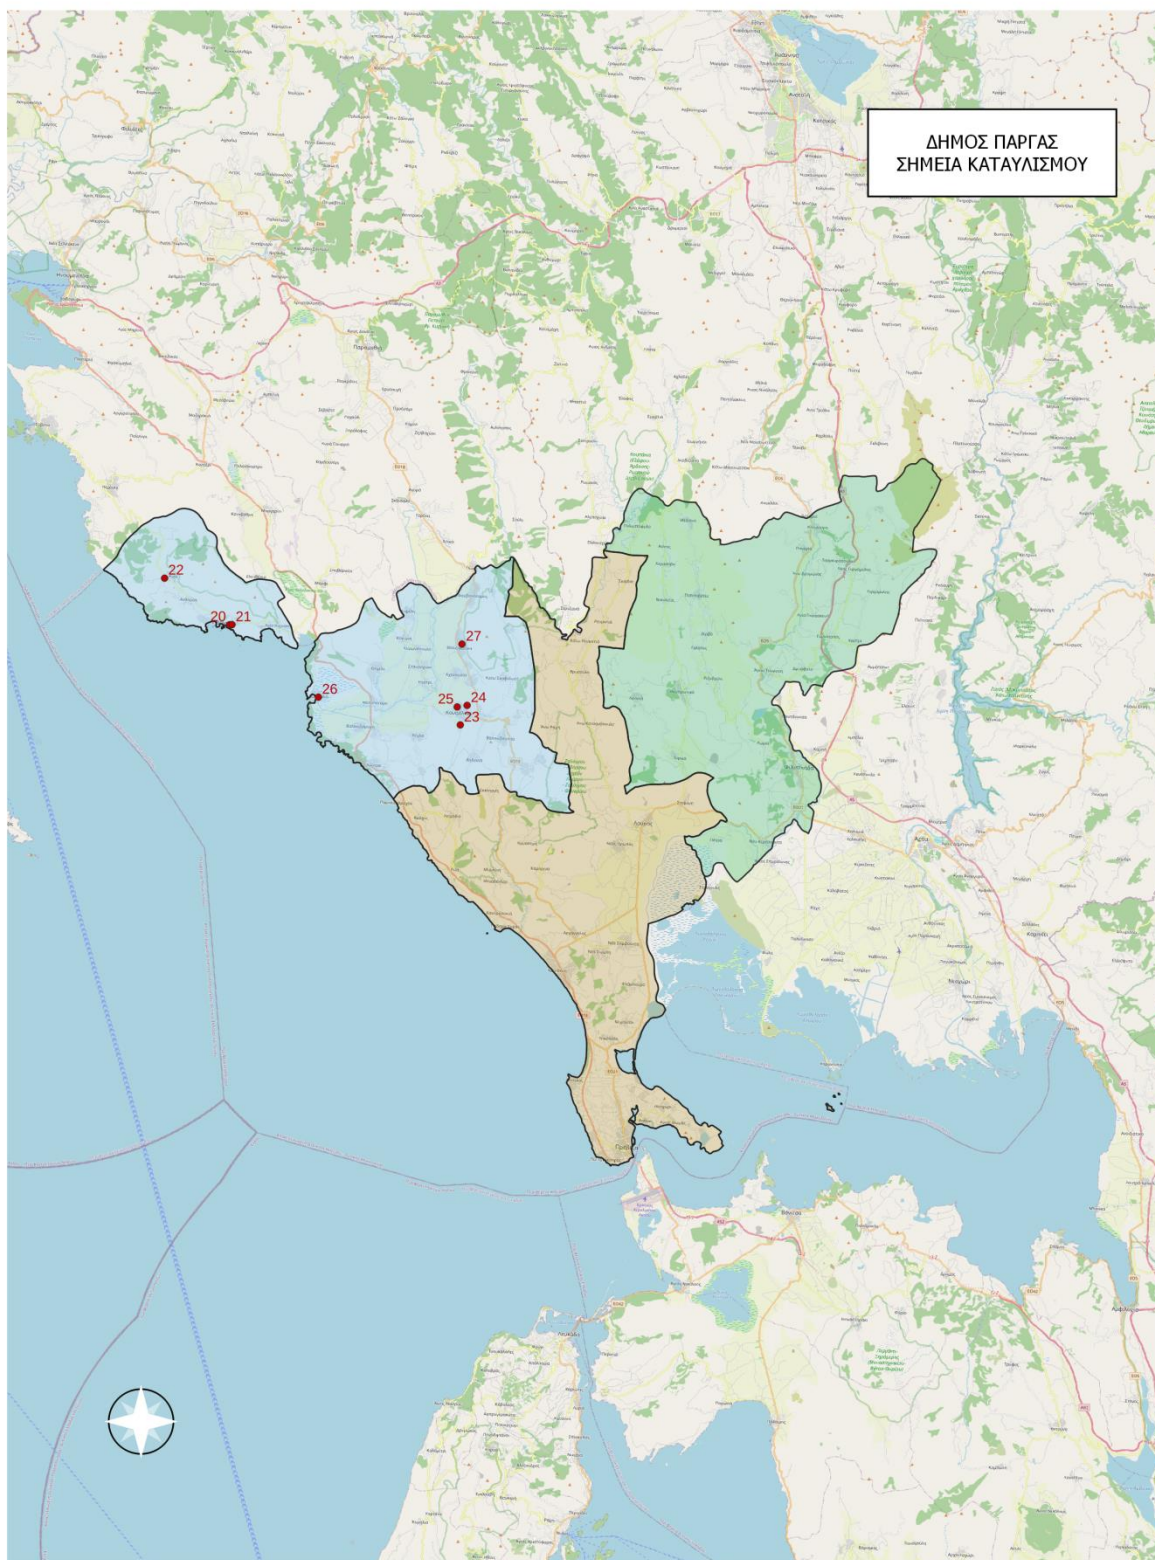

Α2.2 ΥΠΑΙΘΡΙΟΙ ΧΩΡΟΙ ΚΑΤΑΥΛΙΣΜΟΥ ΠΛΗΘΥΣΜΟΥ ΔΗΜΟΥ ΠΑΡΓΑΣ

Χάρτης 18: Σημεία Καταυλισμού Δήμου Πάργας