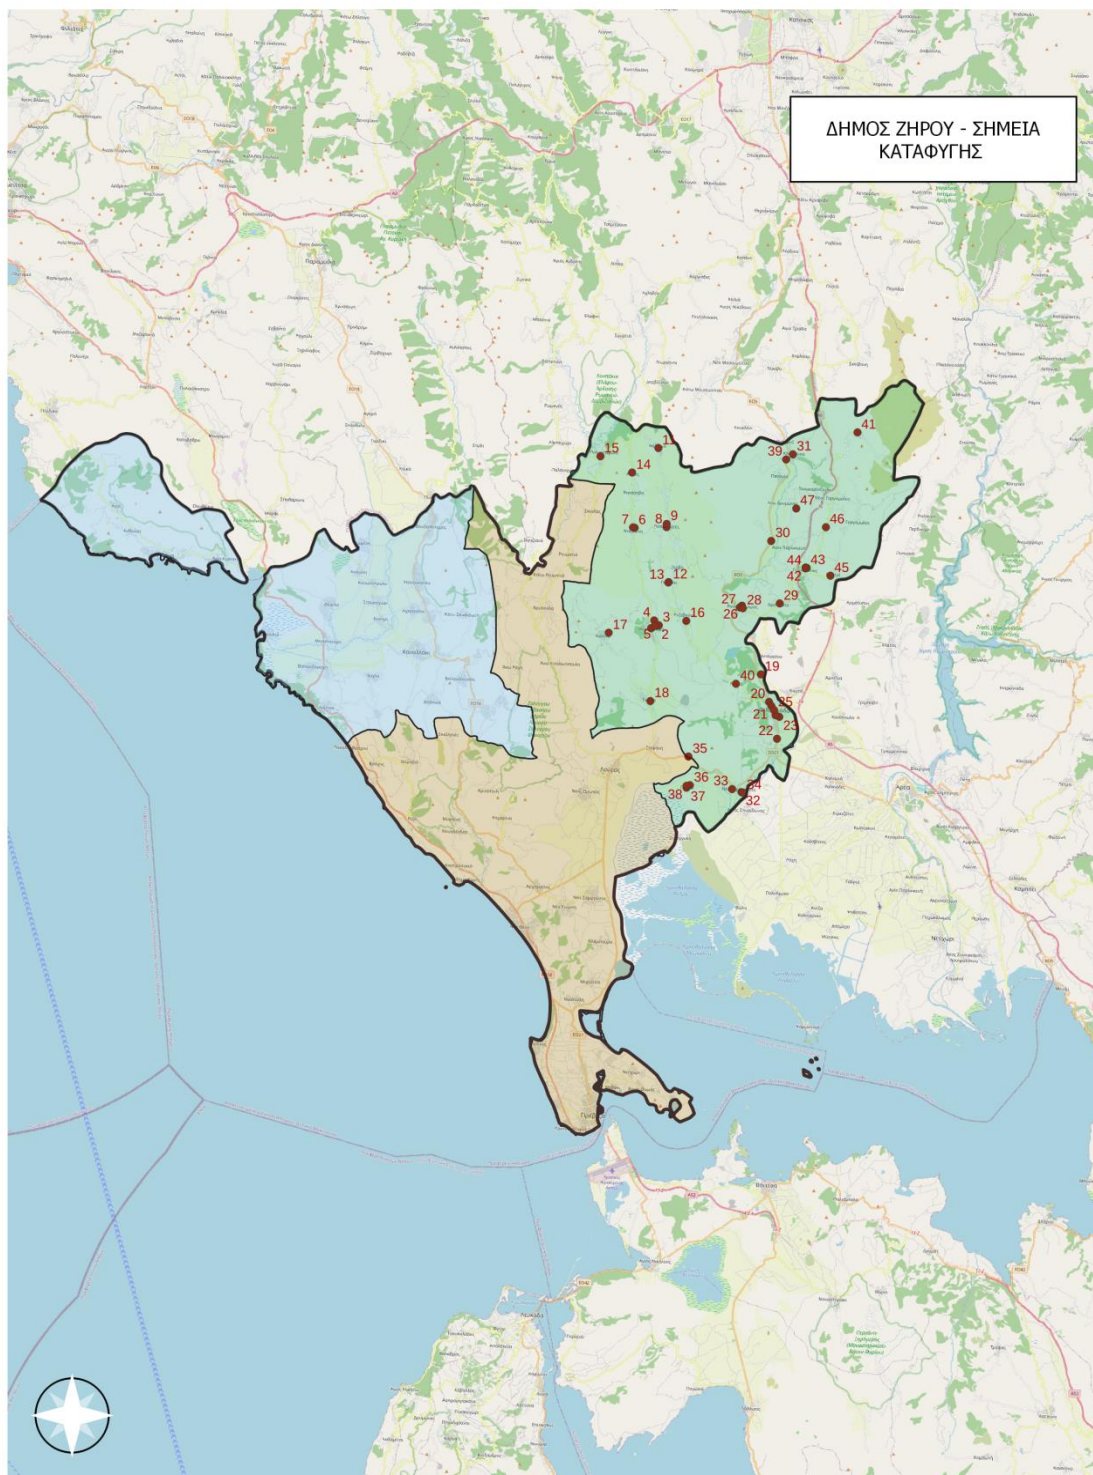

Α1.3 ΥΠΑΙΘΡΙΟΙ ΧΩΡΟΙ ΣΥΓΚΕΝΤΡΩΣΗΣ ΠΛΗΘΥΣΜΟΥ ΔΗΜΟΥ ΖΗΡΟΥ

Χάρτης 12: Σημεία Καταφυγής Δήμου Ζηρού