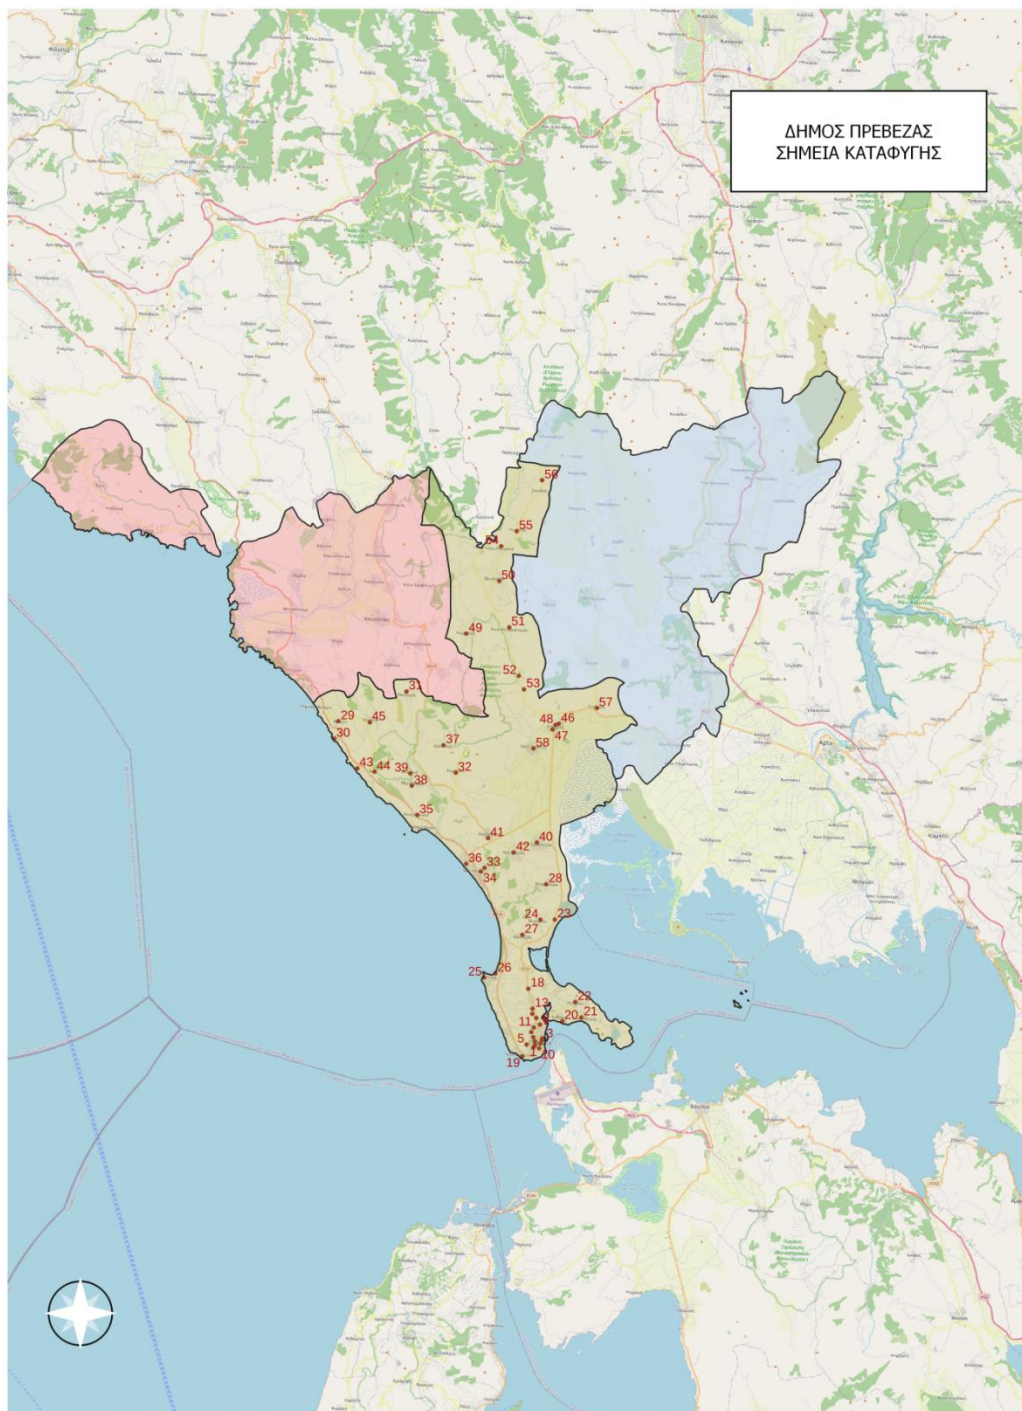

Α1.1. ΥΠΑΙΘΡΙΟΙ ΧΩΡΟΙ ΣΥΓΚΕΝΤΡΩΣΗΣ ΠΛΗΘΥΣΜΟΥ ΔΗΜΟΥ ΠΡΕΒΕΖΑΣ

Χάρτης 5: Σημεία Καταφυγής Δήμου Πρέβεζας

Χάρτης 6: Σημεία Καταφυγής Δημοτικής Ενότητας Πρέβεζας

Χάρτης 7: Σημεία Καταφυγής Δημοτικής Ενότητας Ζαλόγγου

Χάρτης 8: Σημεία Καταφυγής Δημοτικής Ενότητας Λούρου

Πίνακας 1: Επεξηγηματικός Πίνακας Σημείων Καταφυγής ανά Δημοτική Ενότητα Δήμου Πρέβεζας

ΔΗΜΟΤΙΚΗ ΕΝΟΤΗΤΑ ΠΡΕΒΕΖΑΣ	
Δημοτική Κοινότητα Πρέβεζας	
Πρέβεζα	1. Δημοτικό Στάδιο Αθανασία Τσουμελέκα
	2. Αθλητικός Παιδότοπος Λευκαδίτικα
	3. Πλατεία Ο. Ανδρούτσου
	4. Κάστρο Αγίου Ανδρέα
	5. Προαύλιος Χώρος Πρώτου Λυκείου
	6. Προαύλιος Χώρος Δευτέρου Λυκείου
	7. Προαύλιος Χώρος ΕΠΑΛ-ΕΠΑΣ
	8. Προαύλιος Χώρος Πρώτου Δημοτικού Σχολείου
	9. Προαύλιος Χώρος Δευτέρου Δημοτικού Σχολείου
	10. Προαύλιος Χώρος Τρίτου Δημοτικού Σχολείου
	11. Προαύλιος Χώρος Τετάρτου Δημοτικού Σχολείου
	12. Προαύλιος Χώρος Έκτου Δημοτικού Σχολείου
	13. Προαύλιος Χώρος Ογδού Δημοτικού Σχολείου
	14. Προαύλιος Χώρος Ιερού Ναού Αγίας Ειρήνης
	15. Προαύλιος Χώρος Ιερού Ναού Αγίου Νεκταρίου
	16. Προαύλιος Χώρος Ακαδημίας Εμπορικού Ναυτικού
	17. Προαύλιος Χώρος Πάρκου Νεάπολης (Πρώην Πυροβολικό)
	18. Προαύλιος Χώρος Αρχαιολογικού Μουσείου Νικοπόλεως
Παντοκράτορας	19. Προαύλιος Χώρος Δημοτικού Σχολείου
Ψαθάκι	20. Προαύλιος Χώρος Πανεπιστημίου Ιωαννίνων
Άγιος Θωμάς	21. Δημοτικό Γήπεδο Αγίου Θωμά
Νεοχώρι	22. Προαύλιος Χώρος Ιερού Ναού Αγίας Τριάδος
Τοπική Κοινότητα Μιχαλισίου	
Άγιος Νικόλαος	23. Προαύλιος Χώρος Παρεκκλησίου Αγίου Νικολάου
Μιχαλίτσι	24. Προαύλιος Χώρος Ιερού Ναού Κοιμήσεως της Θεοτόκου
Τοπική Κοινότητα Μύτικα	
Μύτικας	25. Δημοτικό Γήπεδο Ποδοσφαίρου Μύτικας
	26. Δημοτικό Πάρκο Κυκλοφοριακής Αγωγής