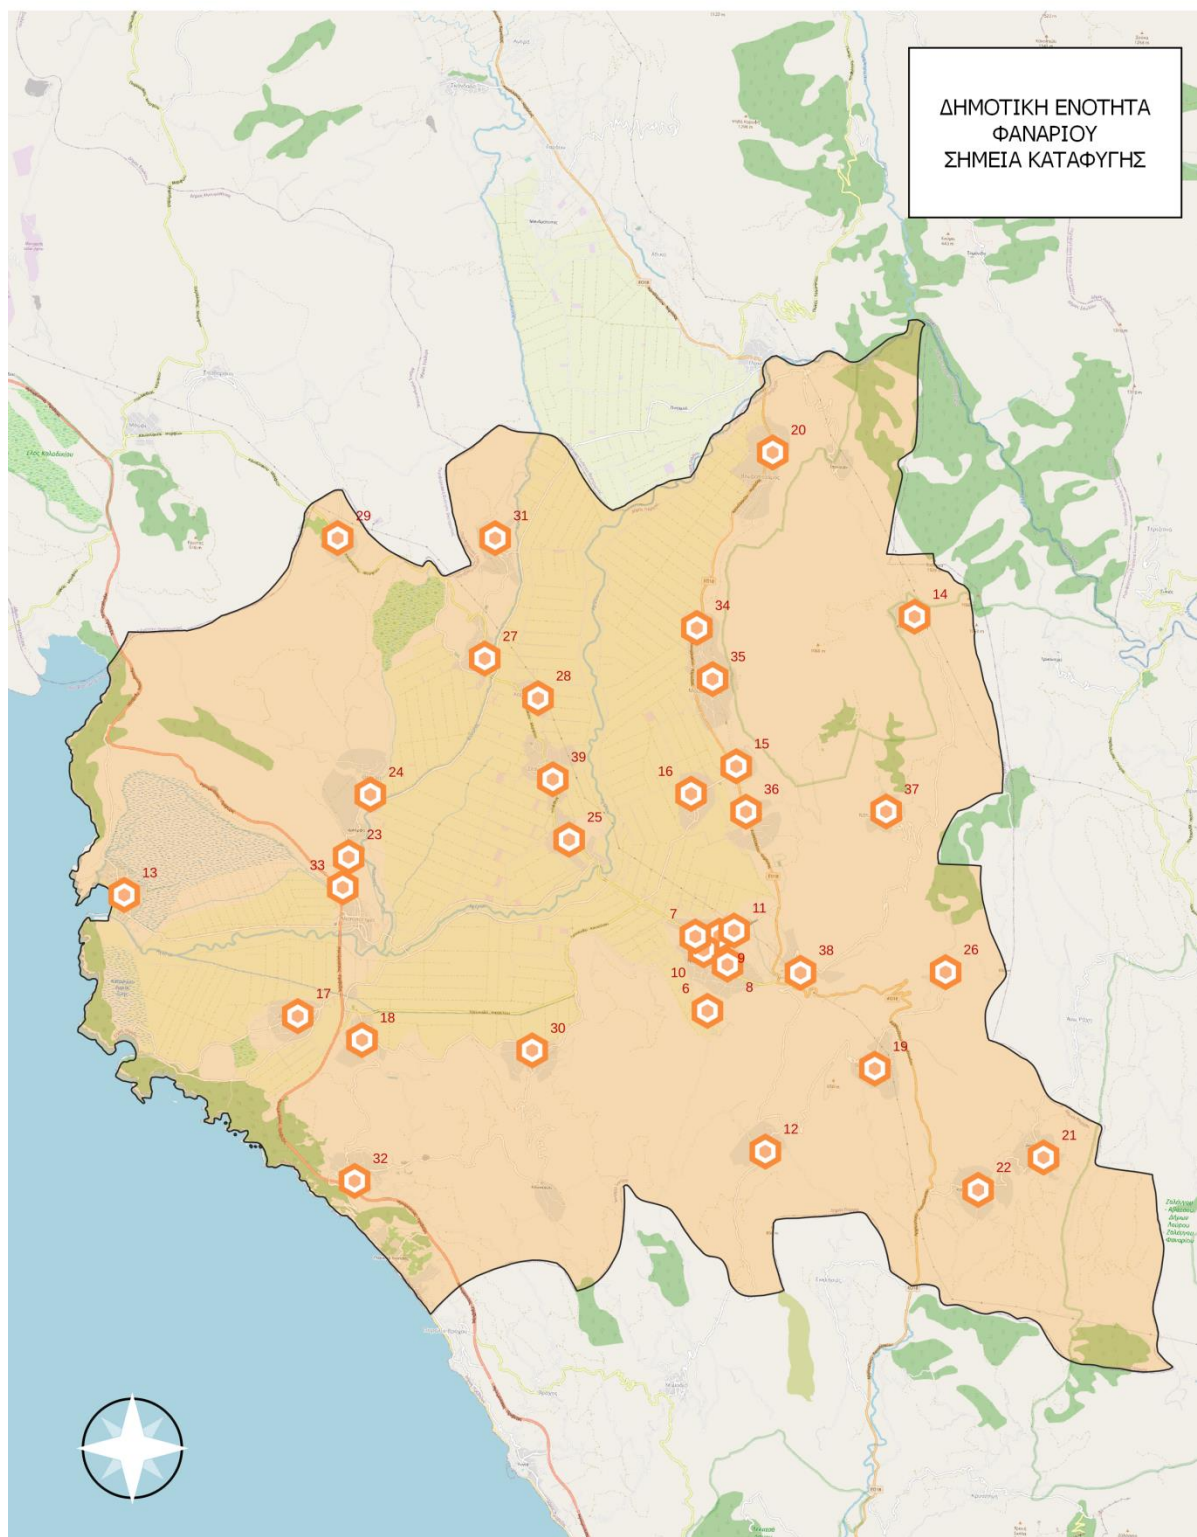

Τοπική Κοινότητα Ωρωπού**Ωρωπός**

58. Κεντρική Πλατεία Ωρωπού

Α1.2 ΥΠΑΙΘΥΡΟΙ ΧΩΡΟΙ ΣΥΓΚΕΝΤΡΩΣΗΣ ΠΛΗΘΥΣΜΟΥ ΔΗΜΟΥ ΠΑΡΓΑΣ

Χάρτης 9: Σημεία Καταφυγής Δήμου Πάργας

Χάρτης 11: Σημεία Καταφυγής Δημοτικής Ενότητας Φαναρίου

Πίνακας 2: Επεξηγηματικός Πίνακας Σημείων Καταφυγής ανά Δημοτική Ενότητα Δήμου Πάργας

ΔΗΜΟΣ ΠΑΡΓΑΣ	
ΔΗΜΟΤΙΚΗ ΕΝΟΤΗΤΑ ΠΑΡΓΑΣ	
Δημοτική Κοινότητα Πάργας	<ol style="list-style-type: none"> 1. Προαύλιος Χώρος Πρώτου Δημοτικού Σχολείου Πάργας 2. Προαύλιος Χώρος Δέσκειου Λυκείου Πάργας 3. Δημοτικό Γήπεδο Πάργας
Τοπική Κοινότητα Αγιάς	<ol style="list-style-type: none"> 4. Γήπεδο Ποδοσφαίρου Αγιάς
Τοπική Κοινότητα Ανθούσης	<ol style="list-style-type: none"> 5. Προαύλιος Χώρος Νηπιαγωγείου Ανθούσας
ΔΗΜΟΤΙΚΗ ΕΝΟΤΗΤΑ ΦΑΝΑΡΙΟΥ	
Δημοτική Κοινότητα Καναλλακίου	
Καναλλάκι	<ol style="list-style-type: none"> 6. Προαύλιος Χώρος Επάλ Καναλλακίου 7. Προαύλιος Χώρος Γενικού Λυκείου Καναλλακίου 8. Προαύλιος Χώρος 1ου Δημοτικού Καναλλακίου 9. Προαύλιος Χώρος 2ου Δημοτικού Καναλλακίου 10. Προαύλιος Χώρος Ιερού Ναού Κοιμήσεως της Θεοτόκου 11. Δημοτικό Γήπεδο Καναλλακίου
Τοπική Κοινότητα Αηδονιάς	
Αηδονιά	<ol style="list-style-type: none"> 12. Προαύλιος Χώρος Ιερού Ναού Αποτομής Τιμίας Κεφαλής Ιωάννη του Προδρόμου
Τοπική Κοινότητα Αμμουδιάς	

Επιλογή θέσης καταυλισμών

- ❖ Περιαστικές περιοχές
- ❖ Υπό επέκταση ελεύθερες περιοχές του αστικού χώρου (σε άμεση συσχέτιση με την πόλη)
- ❖ Αποδεκτή απόσταση: 20 λεπτά με αυτοκίνητο από τους χώρους κατοικίας ή εργασίας προς το χώρο καταυλισμού (Δεχόμαστε ως μέση ταχύτητα τα 40χλμ/ώρα)