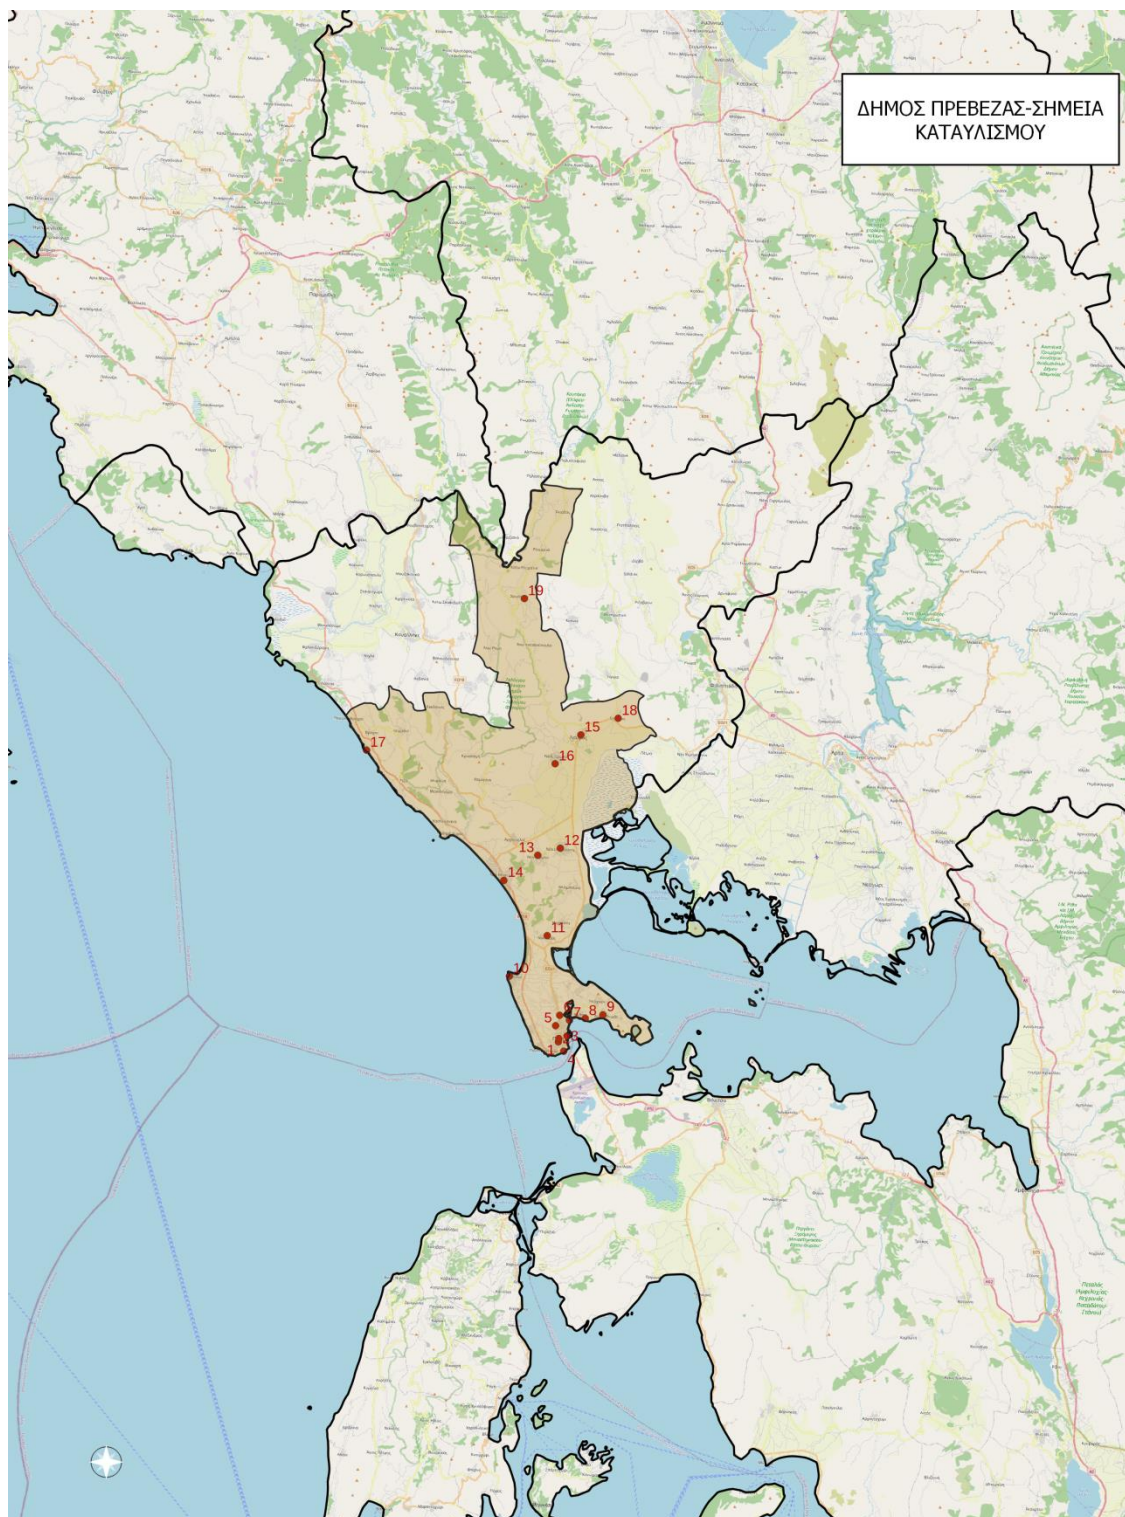

Α2.1 ΥΠΑΙΘΡΙΟΙ ΧΩΡΟΙ ΚΑΤΑΥΛΙΣΜΟΥ ΠΛΗΘΥΣΜΟΥ ΔΗΜΟΥ ΠΡΕΒΕΖΑΣ

Χάρτης 17: Σημεία Καταυλισμού Δήμου Πρέβεζας