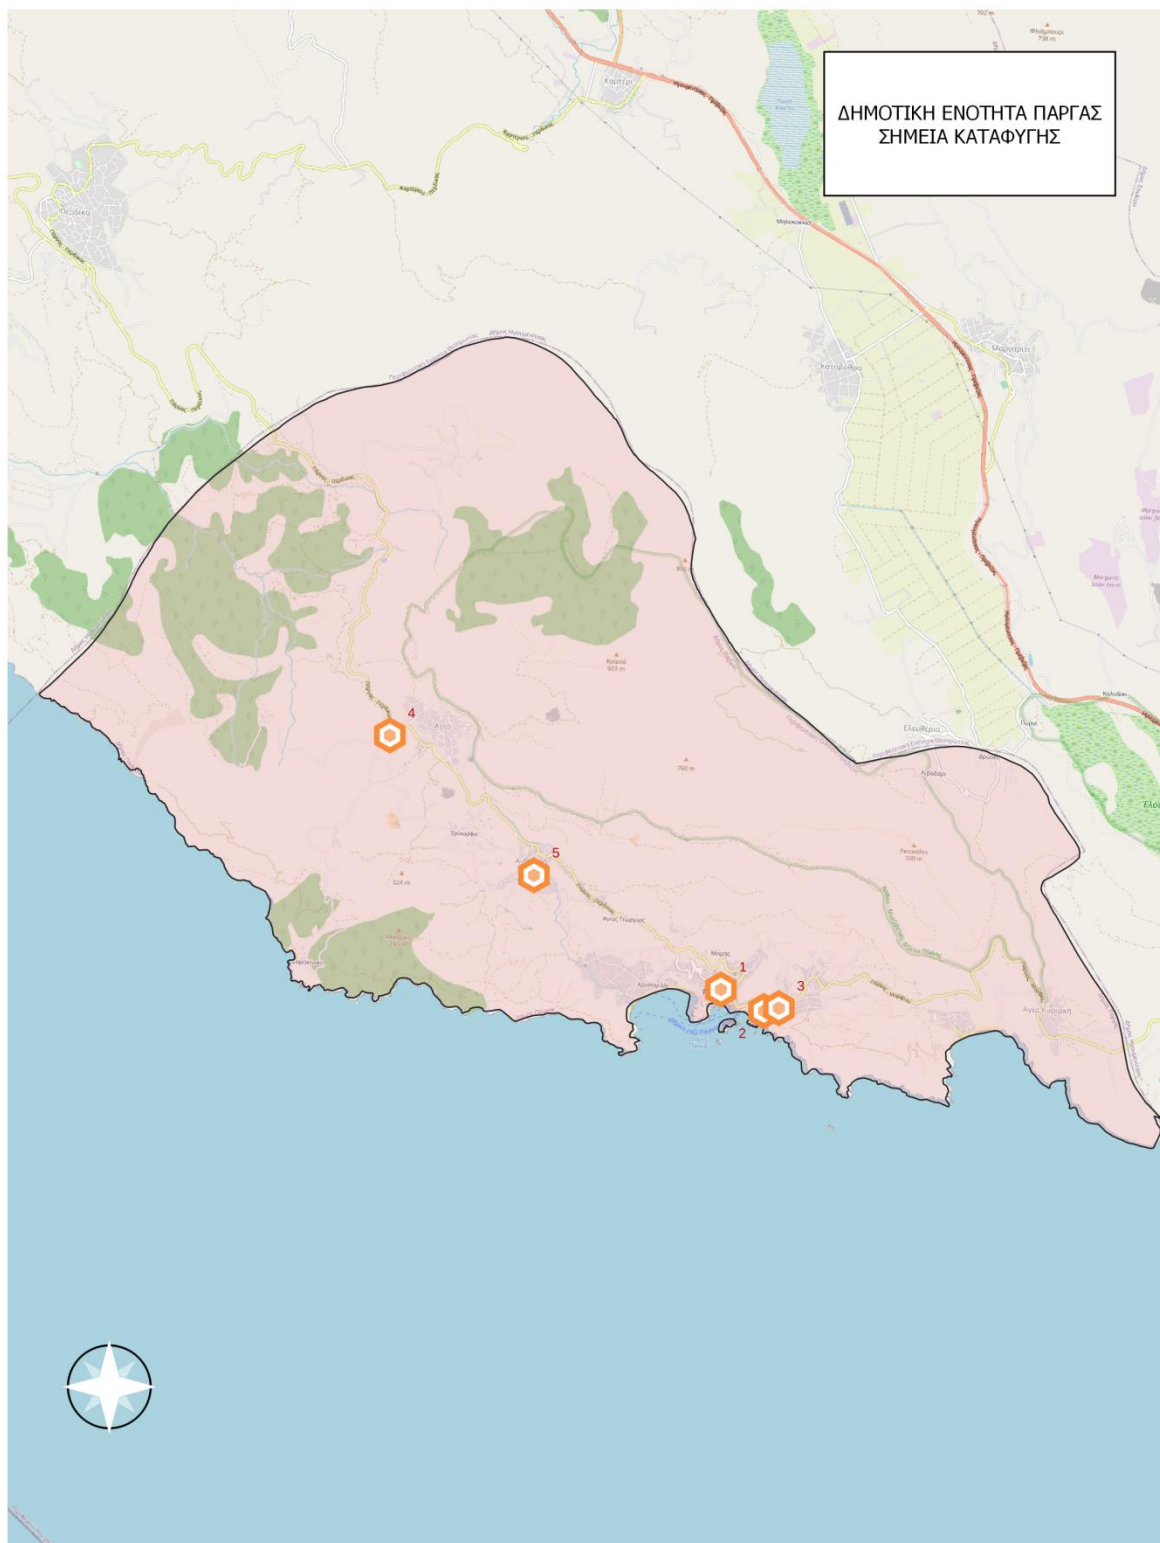

Τοπική Κοινότητα Ωρωπού**Ωρωπός**

58. Κεντρική Πλατεία Ωρωπού

Α1.2 ΥΠΑΙΘΥΡΟΙ ΧΩΡΟΙ ΣΥΓΚΕΝΤΡΩΣΗΣ ΠΛΗΘΥΣΜΟΥ ΔΗΜΟΥ ΠΑΡΓΑΣ

Χάρτης 9: Σημεία Καταφυγής Δήμου Πάργας

Χάρτης 11: Σημεία Καταφυγής Δημοτικής Ενότητας Φαναρίου