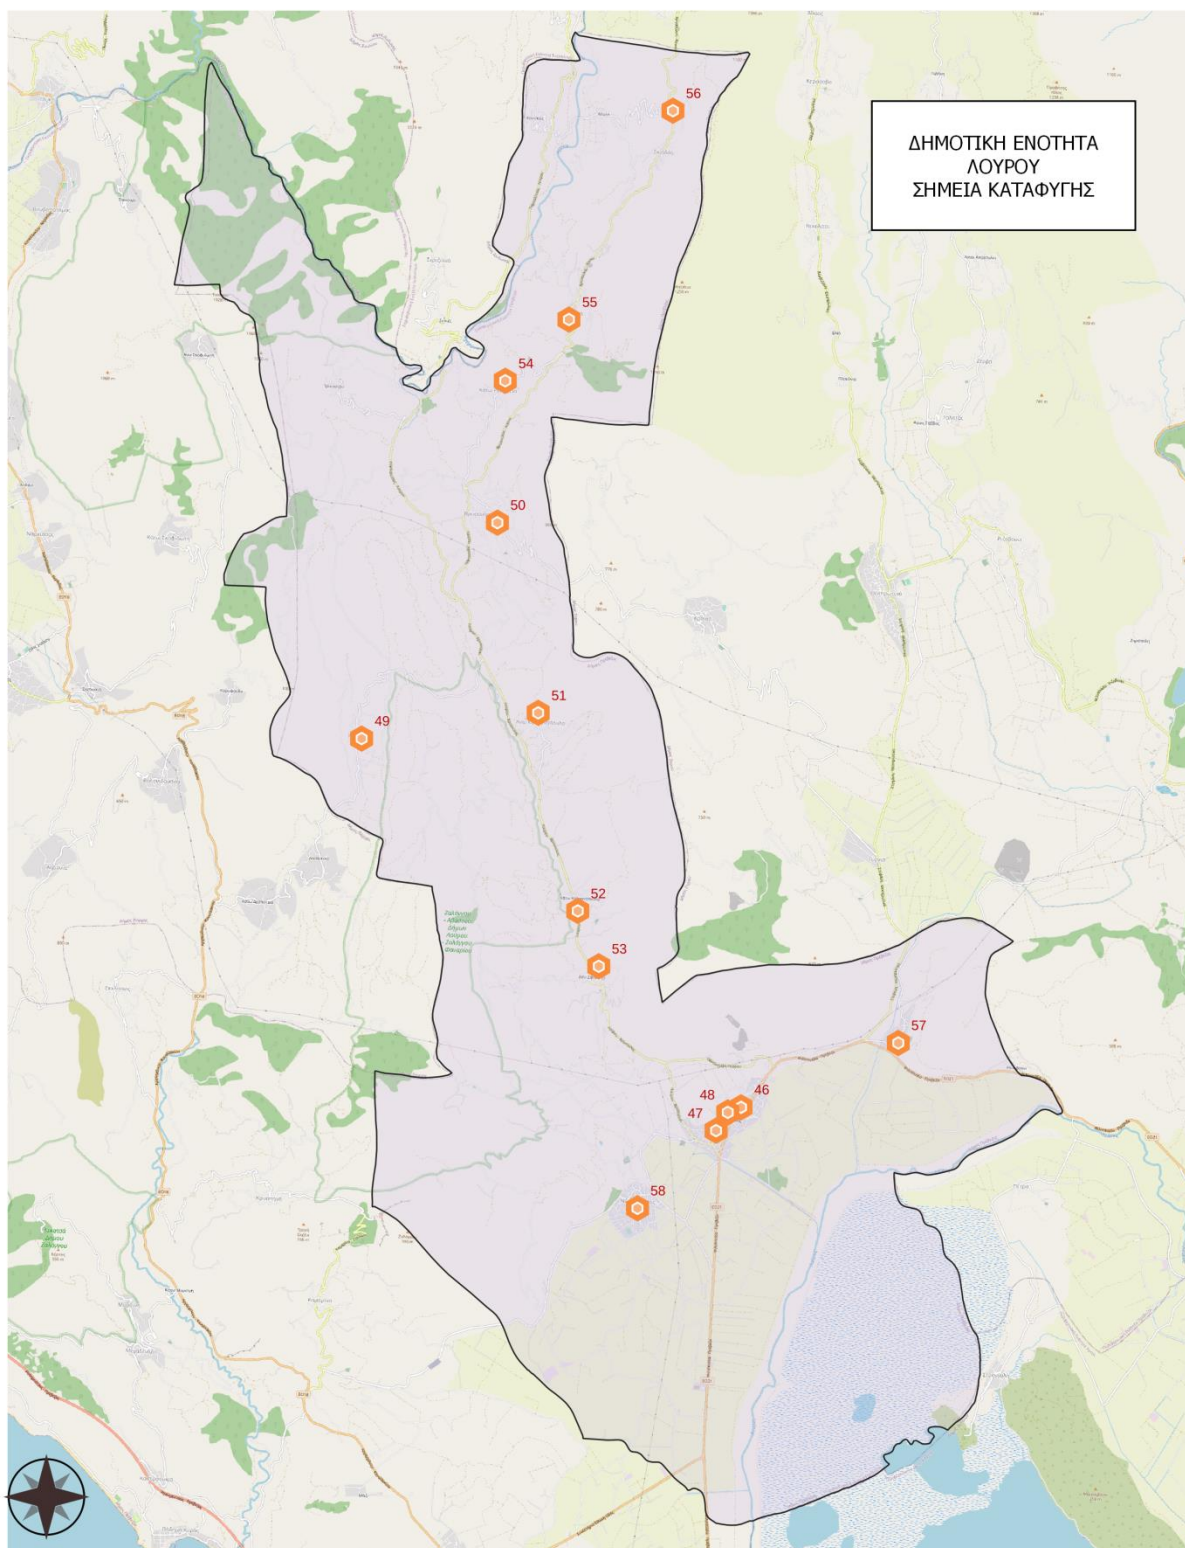

Α1.1. ΥΠΑΙΘΡΙΟΙ ΧΩΡΟΙ ΣΥΓΚΕΝΤΡΩΣΗΣ ΠΛΗΘΥΣΜΟΥ ΔΗΜΟΥ ΠΡΕΒΕΖΑΣ

Χάρτης 5: Σημεία Καταφυγής Δήμου Πρέβεζας

Χάρτης 6: Σημεία Καταφυγής Δημοτικής Ενότητας Πρέβεζας

Χάρτης 7: Σημεία Καταφυγής Δημοτικής Ενότητας Ζαλόγγου

Χάρτης 8: Σημεία Καταφυγής Δημοτικής Ενότητας Λούρου

Πίνακας 1: Επεξηγηματικός Πίνακας Σημείων Καταφυγής ανά Δημοτική Ενότητα Δήμου Πρέβεζας

ΔΗΜΟΤΙΚΗ ΕΝΟΤΗΤΑ ΠΡΕΒΕΖΑΣ	
Δημοτική Κοινότητα Πρέβεζας	
Πρέβεζα	1. Δημοτικό Στάδιο Αθανασία Τσουμελέκα
	2. Αθλητικός Παιδότοπος Λευκαδίτικα
	3. Πλατεία Ο. Ανδρούτσου
	4. Κάστρο Αγίου Ανδρέα
	5. Προαύλιος Χώρος Πρώτου Λυκείου
	6. Προαύλιος Χώρος Δευτέρου Λυκείου
	7. Προαύλιος Χώρος ΕΠΑΛ-ΕΠΑΣ
	8. Προαύλιος Χώρος Πρώτου Δημοτικού Σχολείου
	9. Προαύλιος Χώρος Δευτέρου Δημοτικού Σχολείου
	10. Προαύλιος Χώρος Τρίτου Δημοτικού Σχολείου
	11. Προαύλιος Χώρος Τετάρτου Δημοτικού Σχολείου
	12. Προαύλιος Χώρος Έκτου Δημοτικού Σχολείου
	13. Προαύλιος Χώρος Ογδού Δημοτικού Σχολείου
	14. Προαύλιος Χώρος Ιερού Ναού Αγίας Ειρήνης
	15. Προαύλιος Χώρος Ιερού Ναού Αγίου Νεκταρίου
	16. Προαύλιος Χώρος Ακαδημίας Εμπορικού Ναυτικού
	17. Προαύλιος Χώρος Πάρκου Νεάπολης (Πρώην Πυροβολικό)
	18. Προαύλιος Χώρος Αρχαιολογικού Μουσείου Νικοπόλεως
Παντοκράτορας	19. Προαύλιος Χώρος Δημοτικού Σχολείου
Ψαθάκι	20. Προαύλιος Χώρος Πανεπιστημίου Ιωαννίνων
Άγιος Θωμάς	21. Δημοτικό Γήπεδο Αγίου Θωμά
Νεοχώρι	22. Προαύλιος Χώρος Ιερού Ναού Αγίας Τριάδος
Τοπική Κοινότητα Μιχαλισίου	
Άγιος Νικόλαος	23. Προαύλιος Χώρος Παρεκκλησίου Αγίου Νικολάου
Μιχαλίτσι	24. Προαύλιος Χώρος Ιερού Ναού Κοιμήσεως της Θεοτόκου
Τοπική Κοινότητα Μύτικα	
Μύτικας	25. Δημοτικό Γήπεδο Ποδοσφαίρου Μύτικας
	26. Δημοτικό Πάρκο Κυκλοφοριακής Αγωγής