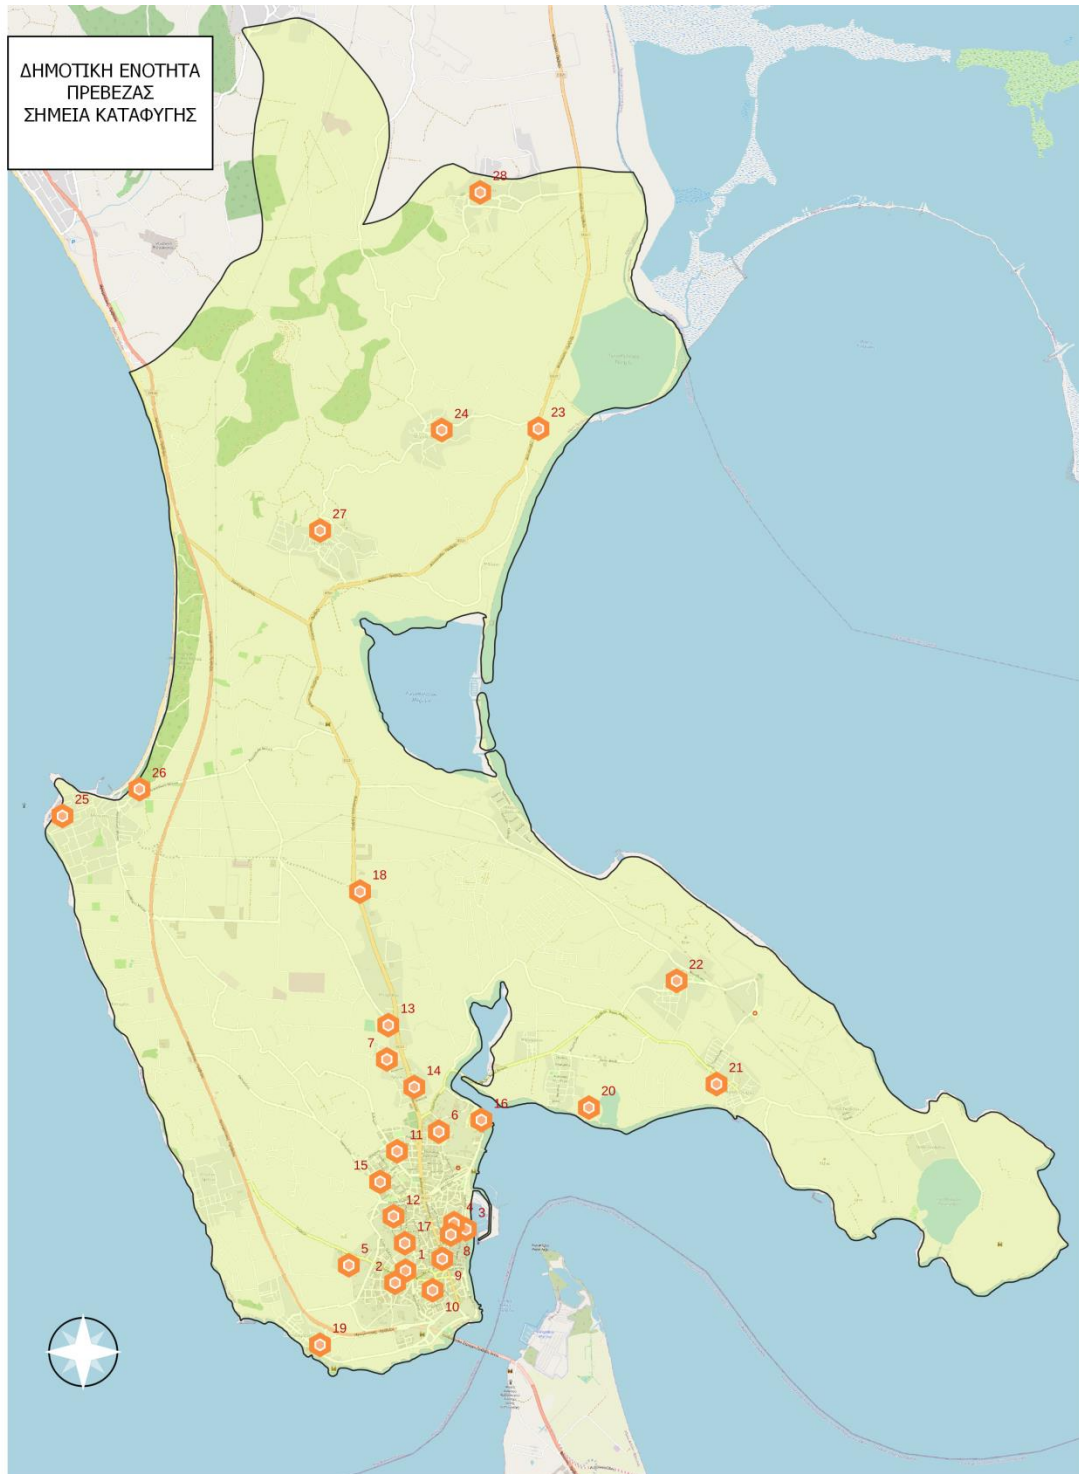

Α1.1. ΥΠΑΙΘΡΙΟΙ ΧΩΡΟΙ ΣΥΓΚΕΝΤΡΩΣΗΣ ΠΛΗΘΥΣΜΟΥ ΔΗΜΟΥ ΠΡΕΒΕΖΑΣ

Χάρτης 5: Σημεία Καταφυγής Δήμου Πρέβεζας

Χάρτης 6: Σημεία Καταφυγής Δημοτικής Ενότητας Πρέβεζας

Χάρτης 7: Σημεία Καταφυγής Δημοτικής Ενότητας Ζαλόγγου

Χάρτης 8: Σημεία Καταφυγής Δημοτικής Ενότητας Λούρου

Πίνακας 1: Επεξηγηματικός Πίνακας Σημείων Καταφυγής ανά Δημοτική Ενότητα Δήμου Πρέβεζας

ΔΗΜΟΤΙΚΗ ΕΝΟΤΗΤΑ ΠΡΕΒΕΖΑΣ	
Δημοτική Κοινότητα Πρέβεζας	
Πρέβεζα	1. Δημοτικό Στάδιο Αθανασία Τσουμελέκα
	2. Αθλητικός Παιδότοπος Λευκαδίτικα
	3. Πλατεία Ο. Ανδρούτσου
	4. Κάστρο Αγίου Ανδρέα
	5. Προαύλιος Χώρος Πρώτου Λυκείου
	6. Προαύλιος Χώρος Δευτέρου Λυκείου
	7. Προαύλιος Χώρος ΕΠΑΛ-ΕΠΑΣ
	8. Προαύλιος Χώρος Πρώτου Δημοτικού Σχολείου
	9. Προαύλιος Χώρος Δευτέρου Δημοτικού Σχολείου
	10. Προαύλιος Χώρος Τρίτου Δημοτικού Σχολείου
	11. Προαύλιος Χώρος Τετάρτου Δημοτικού Σχολείου
	12. Προαύλιος Χώρος Έκτου Δημοτικού Σχολείου
	13. Προαύλιος Χώρος Ογδού Δημοτικού Σχολείου
	14. Προαύλιος Χώρος Ιερού Ναού Αγίας Ειρήνης
	15. Προαύλιος Χώρος Ιερού Ναού Αγίου Νεκταρίου
	16. Προαύλιος Χώρος Ακαδημίας Εμπορικού Ναυτικού
	17. Προαύλιος Χώρος Πάρκου Νεάπολης (Πρώην Πυροβολικό)
	18. Προαύλιος Χώρος Αρχαιολογικού Μουσείου Νικοπόλεως
Παντοκράτορας	19. Προαύλιος Χώρος Δημοτικού Σχολείου
Ψαθάκι	20. Προαύλιος Χώρος Πανεπιστημίου Ιωαννίνων
Άγιος Θωμάς	21. Δημοτικό Γήπεδο Αγίου Θωμά
Νεοχώρι	22. Προαύλιος Χώρος Ιερού Ναού Αγίας Τριάδος
Τοπική Κοινότητα Μιχαλισίου	
Άγιος Νικόλαος	23. Προαύλιος Χώρος Παρεκκλησίου Αγίου Νικολάου
Μιχαλίτσι	24. Προαύλιος Χώρος Ιερού Ναού Κοιμήσεως της Θεοτόκου
Τοπική Κοινότητα Μύτικα	
Μύτικας	25. Δημοτικό Γήπεδο Ποδοσφαίρου Μύτικας
	26. Δημοτικό Πάρκο Κυκλοφοριακής Αγωγής