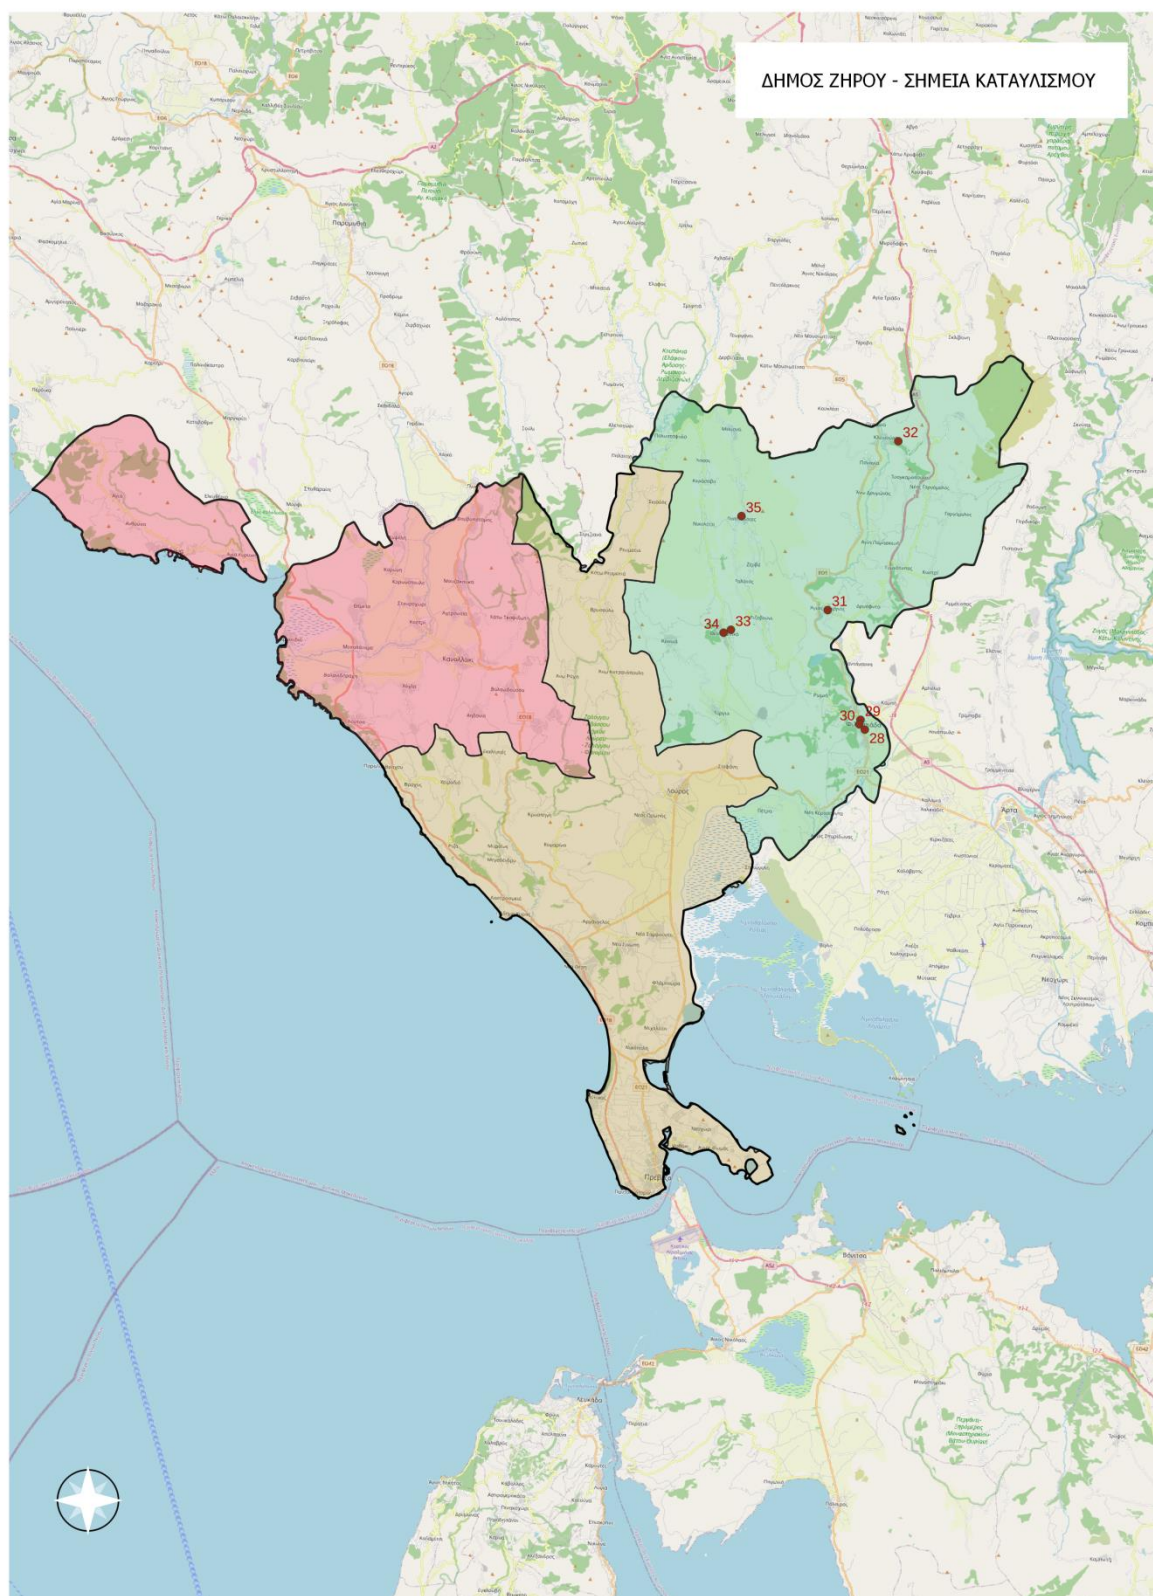

Α2.3 ΥΠΑΙΘΡΙΟΙ ΧΩΡΟΙ ΚΑΤΑΥΛΙΣΜΟΥ ΠΛΗΘΥΣΜΟΥ ΔΗΜΟΥ ΖΗΡΟΥ

Χάρτης 19: Σημεία Καταυλισμού Δήμου Ζηρού