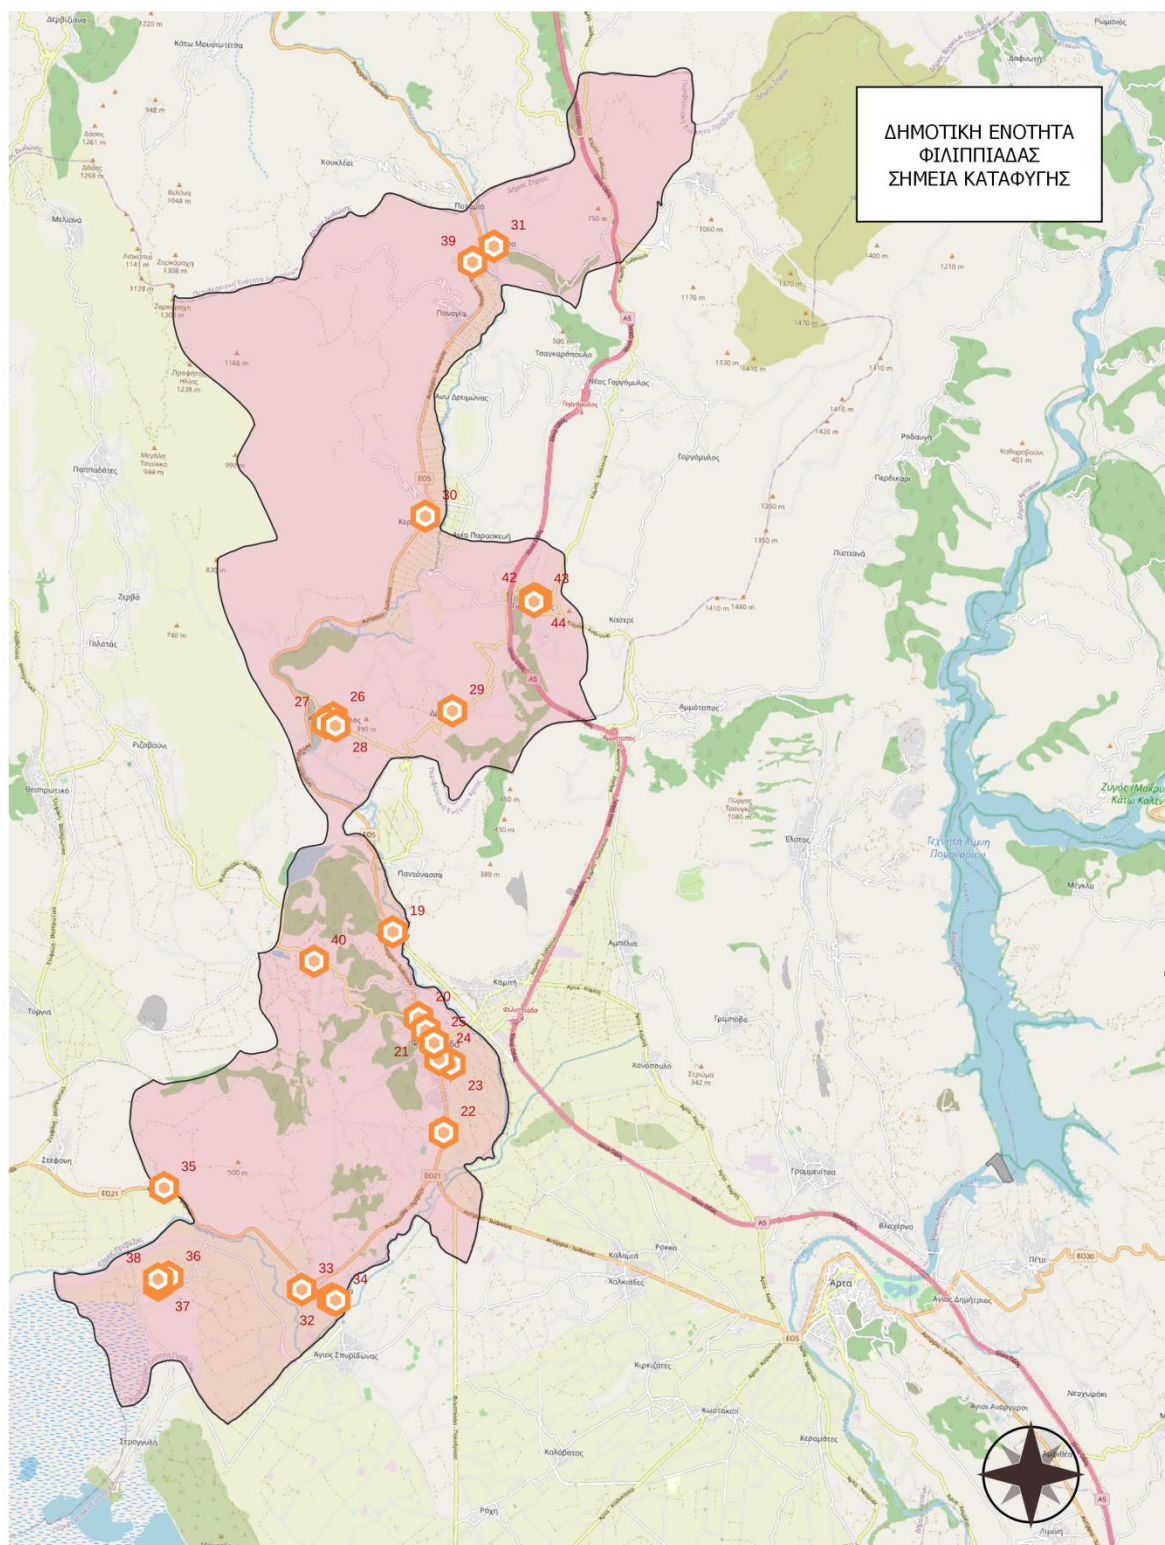

Α1.3 ΥΠΑΙΘΡΙΟΙ ΧΩΡΟΙ ΣΥΓΚΕΝΤΡΩΣΗΣ ΠΛΗΘΥΣΜΟΥ ΔΗΜΟΥ ΖΗΡΟΥ

Χάρτης 12: Σημεία Καταφυγής Δήμου Ζηρού

Χάρτης 14: Σημεία Καταφυγής Δημοτικής Ενότητας Θεσπρωτικού

Χάρτης 15: Σημεία Καταφυγής Δημοτικής Ενότητας Φιλιππιάδας

Χάρτης 16: Σημεία Καταφυγής Δημοτικής Ενότητας Ανωγείου

Πίνακας 3: Επεξηγηματικός Πίνακας Σημείων Καταφυγής ανά Δημοτική Ενότητα Δήμου Ζηρού

ΔΗΜΟΤΙΚΗ ΕΝΟΤΗΤΑ ΘΕΣΠΡΩΤΙΚΟΥ	
Δημοτική Κοινότητα Θεσπρωτικού	
Θεσπρωτικό	1. Προαύλιος Χώρος Δημαρχείου
	2. Δημοτικό Γήπεδο Θεσπρωτικού
	3. Προαύλιος Χώρος Δημοτικού Σχολείου Θεσπρωτικού
	4. Προαύλιος Χώρος Γυμνασίου – Λυκείου Θεσπρωτικού
	5. Κεντρικό Πάρκινγκ πλησίον Κοιμητηρίου
Κοινότητα Νικολιτσίου	
Νικολίτσι	6. Δημοτικό Σχολείο Νικολιτσίου
	7. Προαύλιος Χώρος Ι.Ν. Παναγίας της Θεοτόκου
Κοινότητα Παπαδατών	
Παπαδάτες και Οικισμού Γαλήνης	8. Κεντρική Πλατεία Παπαδατών
	9. Προαύλιος Χώρος Δημοτικού Σχολείου Παπαδατών
	10. Δημοτικό Γήπεδο Παπαδατών
Κοινότητα Μελιανών	
Μελιανά	11. Κεντρική Πλατεία Μελιανών
Κοινότητα Γαλατά	
Γαλατάς	12. Κεντρική Πλατεία Γαλατά
	13. Προαύλιος Χώρος Ιερού Ναού Κοιμήσεως της Θεοτόκου
Κοινότητα Άσσου	
Άσσοι	14. Κεντρική Πλατεία στον