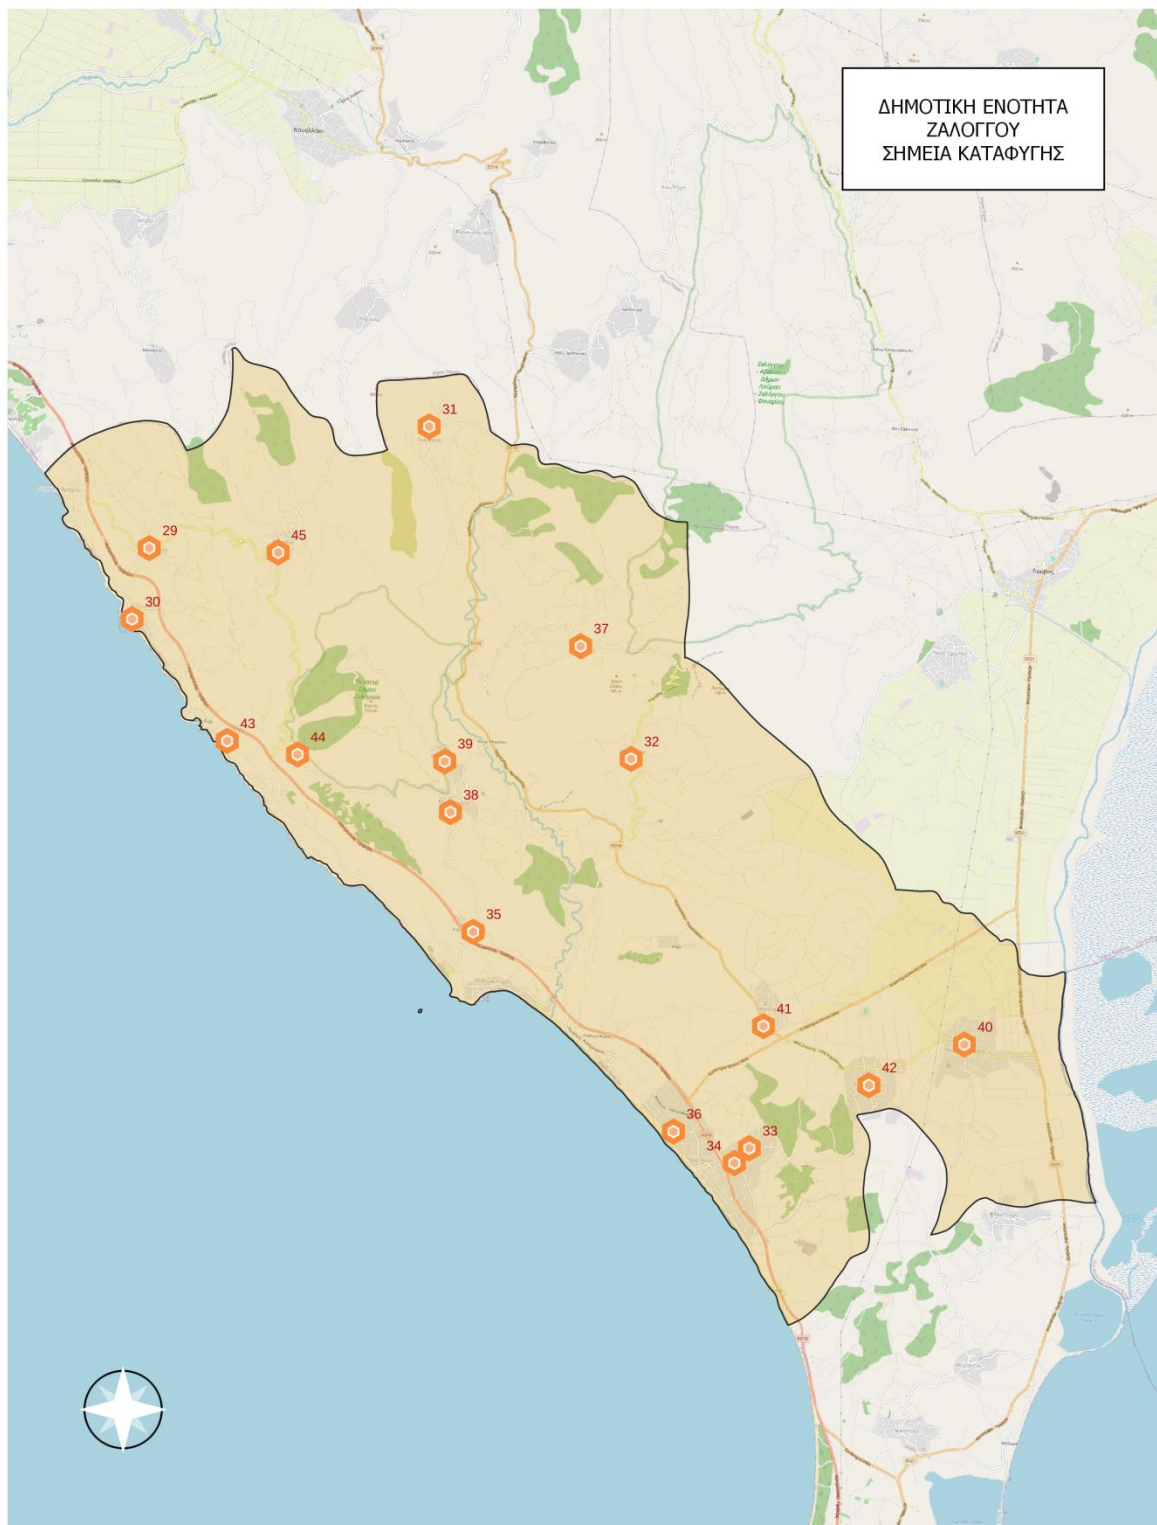

Α1.1. ΥΠΑΙΘΡΙΟΙ ΧΩΡΟΙ ΣΥΓΚΕΝΤΡΩΣΗΣ ΠΛΗΘΥΣΜΟΥ ΔΗΜΟΥ ΠΡΕΒΕΖΑΣ

Χάρτης 5: Σημεία Καταφυγής Δήμου Πρέβεζας

Χάρτης 6: Σημεία Καταφυγής Δημοτικής Ενότητας Πρέβεζας

Χάρτης 7: Σημεία Καταφυγής Δημοτικής Ενότητας Ζαλόγγου

Χάρτης 8: Σημεία Καταφυγής Δημοτικής Ενότητας Λούρου

Πίνακας 1: Επεξηγηματικός Πίνακας Σημείων Καταφυγής ανά Δημοτική Ενότητα Δήμου Πρέβεζας

ΔΗΜΟΤΙΚΗ ΕΝΟΤΗΤΑ ΠΡΕΒΕΖΑΣ	
Δημοτική Κοινότητα Πρέβεζας	
Πρέβεζα	1. Δημοτικό Στάδιο Αθανασία Τσουμελέκα
	2. Αθλητικός Παιδότοπος Λευκαδίτικα
	3. Πλατεία Ο. Ανδρούτσου
	4. Κάστρο Αγίου Ανδρέα
	5. Προαύλιος Χώρος Πρώτου Λυκείου
	6. Προαύλιος Χώρος Δευτέρου Λυκείου
	7. Προαύλιος Χώρος ΕΠΑΛ-ΕΠΑΣ
	8. Προαύλιος Χώρος Πρώτου Δημοτικού Σχολείου
	9. Προαύλιος Χώρος Δευτέρου Δημοτικού Σχολείου
	10. Προαύλιος Χώρος Τρίτου Δημοτικού Σχολείου
	11. Προαύλιος Χώρος Τετάρτου Δημοτικού Σχολείου
	12. Προαύλιος Χώρος Έκτου Δημοτικού Σχολείου
	13. Προαύλιος Χώρος Ογδού Δημοτικού Σχολείου
	14. Προαύλιος Χώρος Ιερού Ναού Αγίας Ειρήνης
	15. Προαύλιος Χώρος Ιερού Ναού Αγίου Νεκταρίου
	16. Προαύλιος Χώρος Ακαδημίας Εμπορικού Ναυτικού
	17. Προαύλιος Χώρος Πάρκου Νεάπολης (Πρώην Πυροβολικό)
	18. Προαύλιος Χώρος Αρχαιολογικού Μουσείου Νικοπόλεως
Παντοκράτορας	19. Προαύλιος Χώρος Δημοτικού Σχολείου
Ψαθάκι	20. Προαύλιος Χώρος Πανεπιστημίου Ιωαννίνων
Άγιος Θωμάς	21. Δημοτικό Γήπεδο Αγίου Θωμά
Νεοχώρι	22. Προαύλιος Χώρος Ιερού Ναού Αγίας Τριάδος
Τοπική Κοινότητα Μιχαλισίου	
Άγιος Νικόλαος	23. Προαύλιος Χώρος Παρεκκλησίου Αγίου Νικολάου
Μιχαλίτσι	24. Προαύλιος Χώρος Ιερού Ναού Κοιμήσεως της Θεοτόκου
Τοπική Κοινότητα Μύτικα	
Μύτικας	25. Δημοτικό Γήπεδο Ποδοσφαίρου Μύτικας
	26. Δημοτικό Πάρκο Κυκλοφοριακής Αγωγής