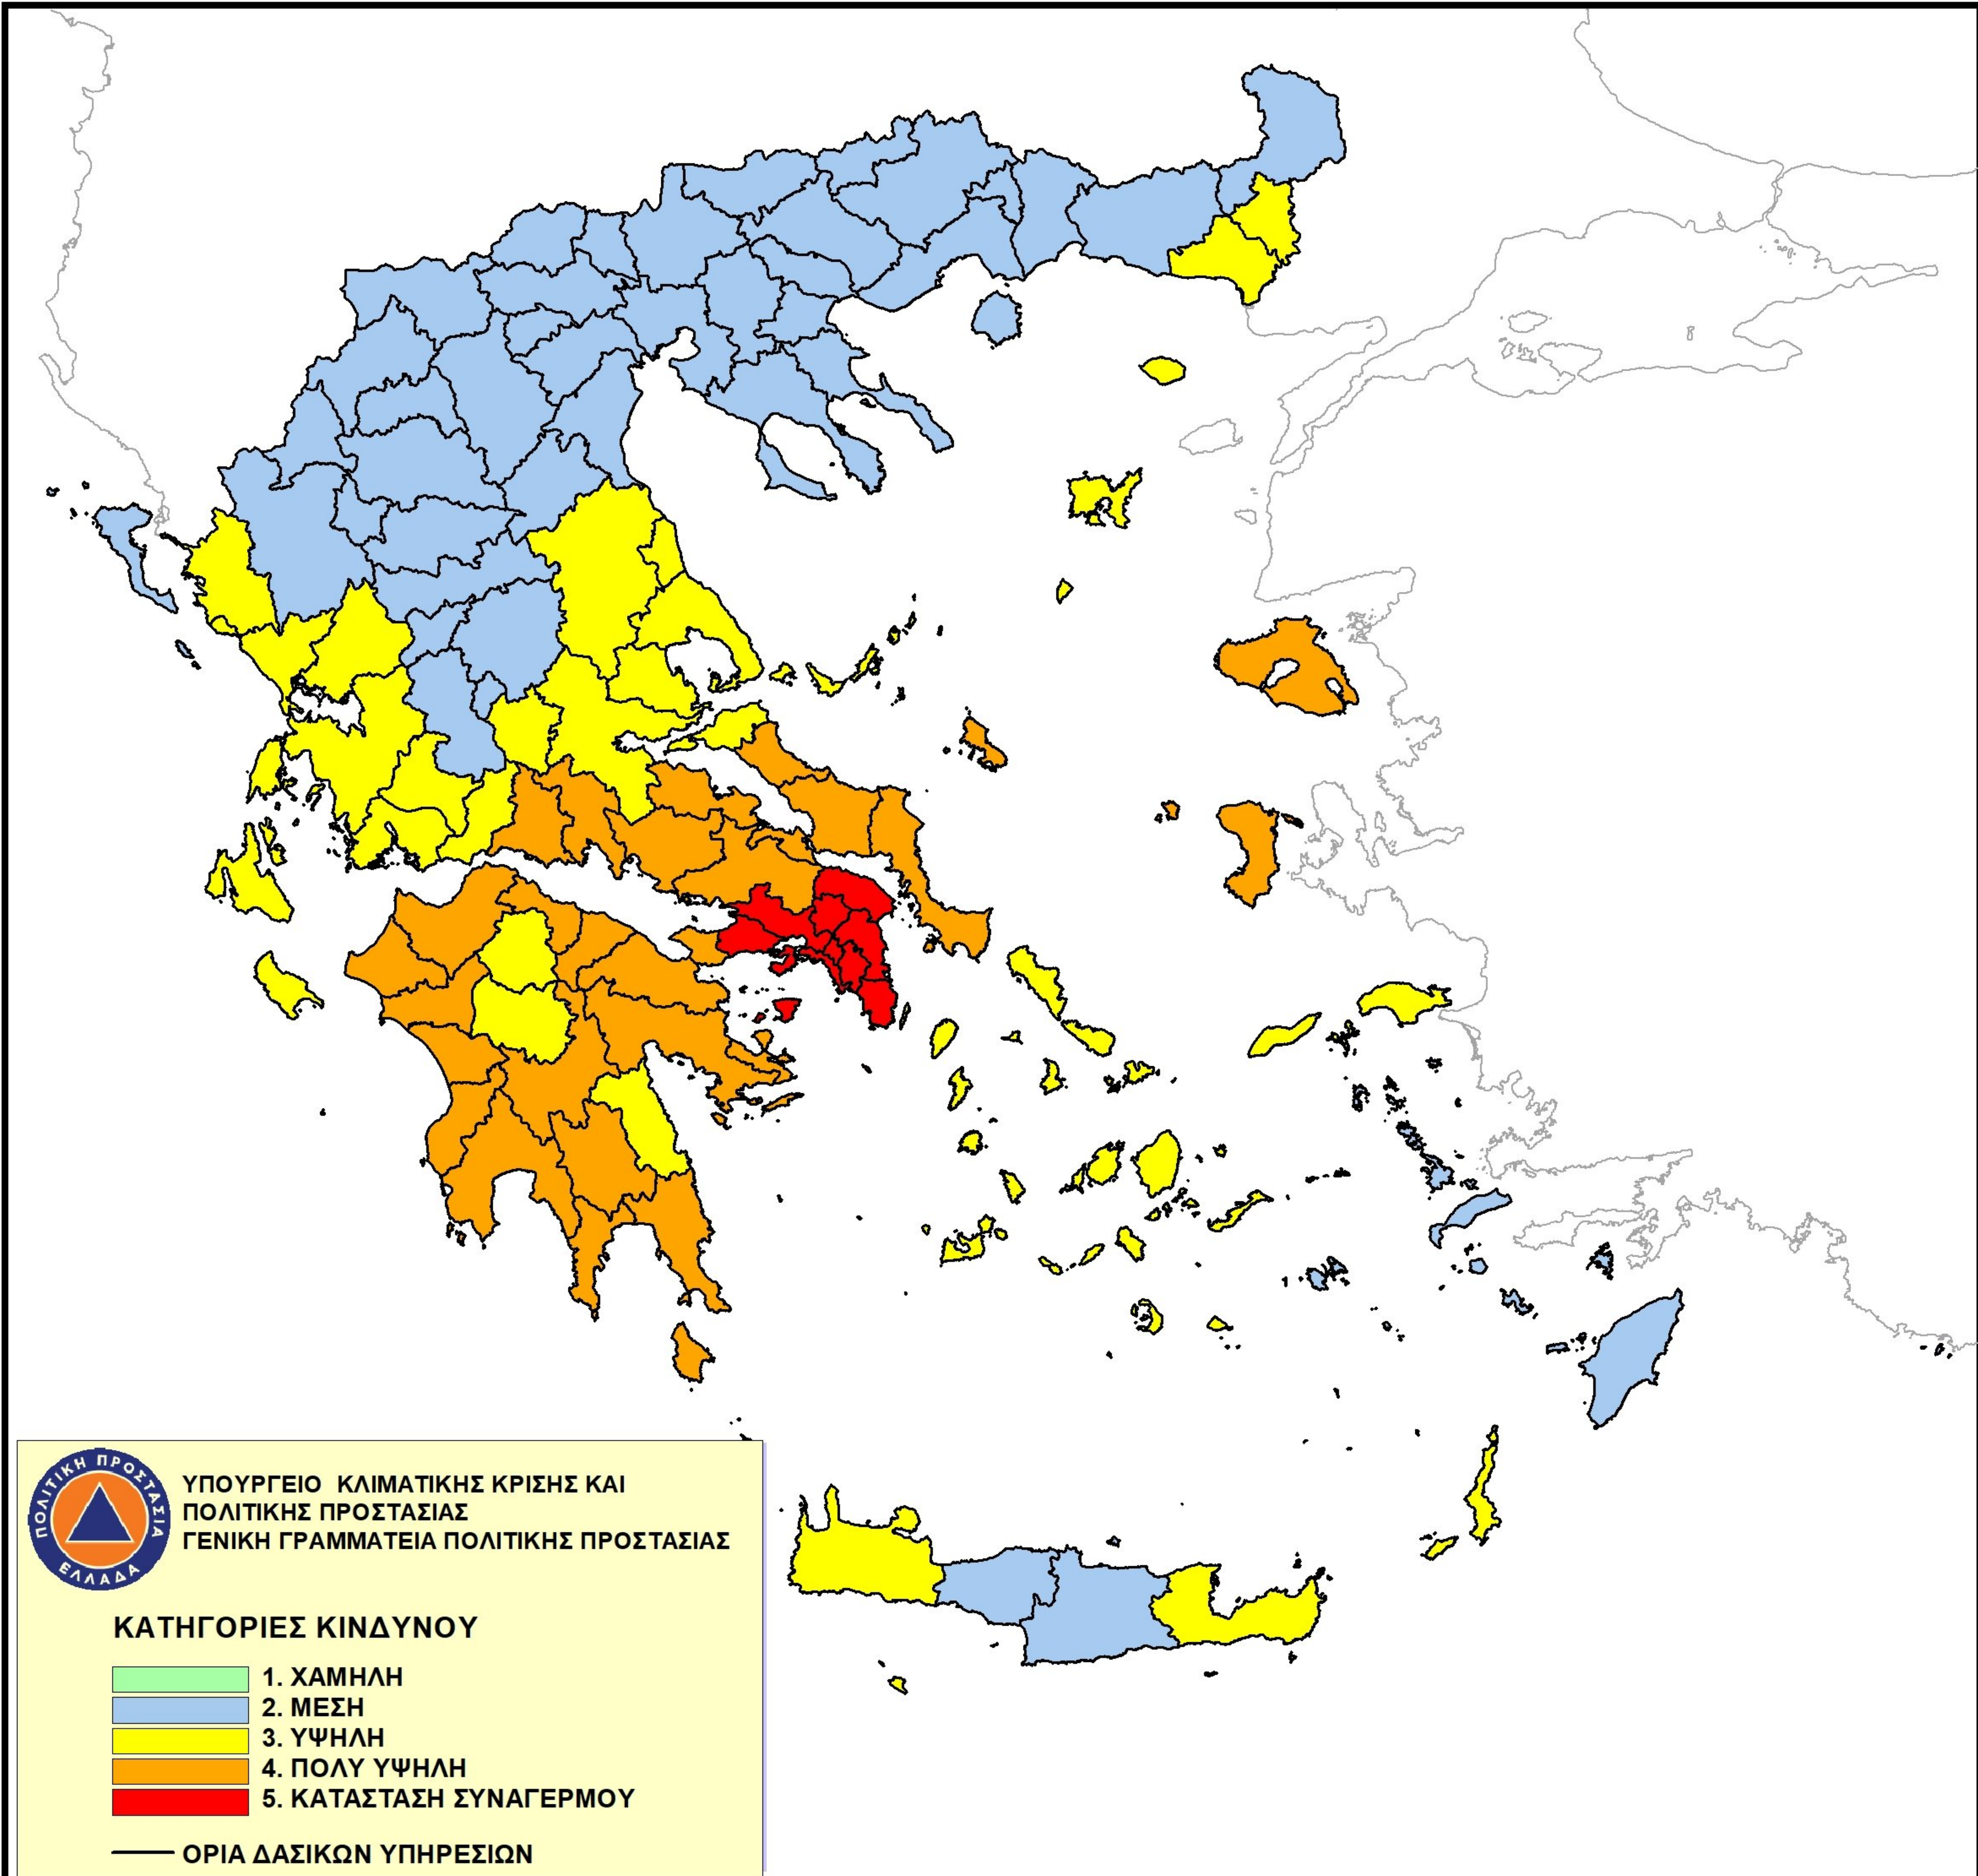

ΥΠΟΥΡΓΕΙΟ ΚΛΙΜΑΤΙΚΗΣ ΚΡΙΣΗΣ ΚΑΙ
ΠΟΛΙΤΙΚΗΣ ΠΡΟΣΤΑΣΙΑΣ
ΓΕΝΙΚΗ ΓΡΑΜΜΑΤΕΙΑ ΠΟΛΙΤΙΚΗΣ ΠΡΟΣΤΑΣΙΑΣ
ΟΜΑΔΑ ΕΚΔΟΣΗΣ

ΧΑΡΤΗΣ ΠΡΟΒΛΕΨΗΣ ΚΙΝΔΥΝΟΥ ΠΥΡΚΑΓΙΑΣ ΠΟΥ ΙΣΧΥΕΙ ΓΙΑ Παρασκευή 21/06/2024

Ημερομηνία Έκδοσης: 20/06/2024 Ωρα :12:30