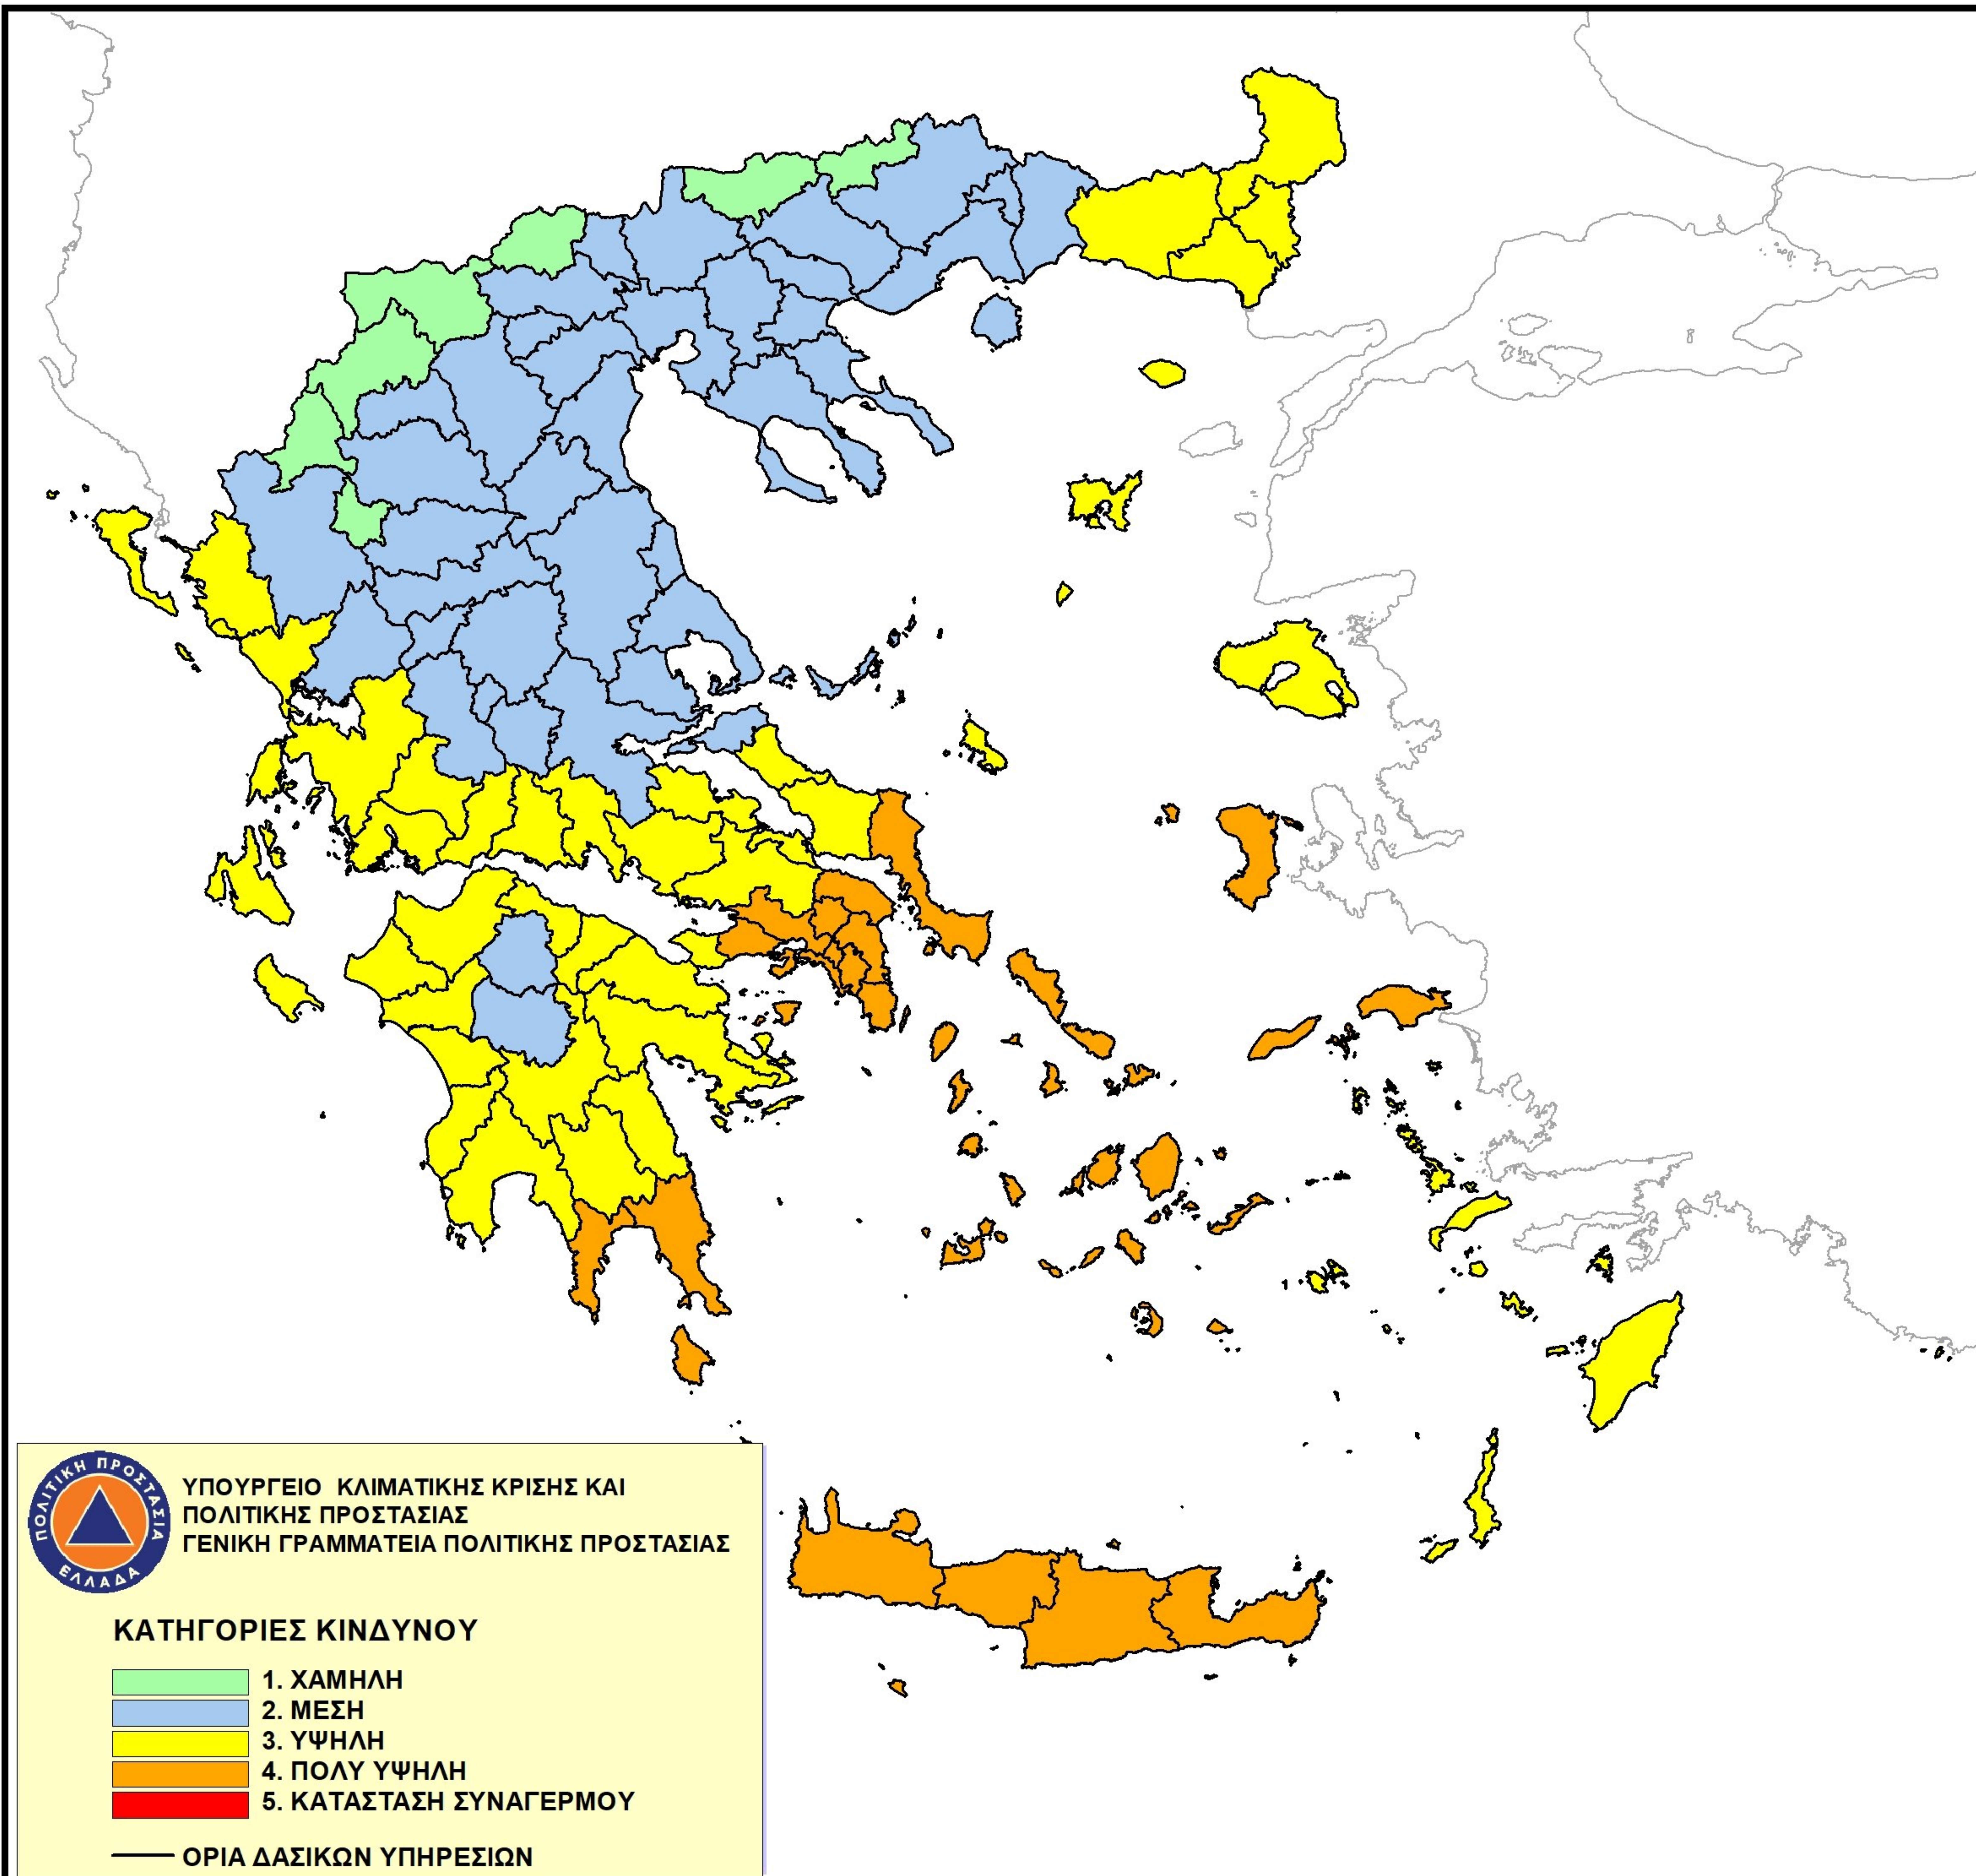

## ΧΑΡΤΗΣ ΠΡΟΒΛΕΨΗΣ ΚΙΝΔΥΝΟΥ ΠΥΡΚΑΓΙΑΣ ΠΟΥ ΙΣΧΥΕΙ ΓΙΑ Δευτέρα 30/06/2025

Ημερομηνία Έκδοσης: 29/06/2025 Ωρα :12:30

- Συντάχθηκε από την επιστημονική Ομάδα Έκδοσης της Γ.Γ.Π.Π. (άρθ. 30 Ν. 4964/2022)